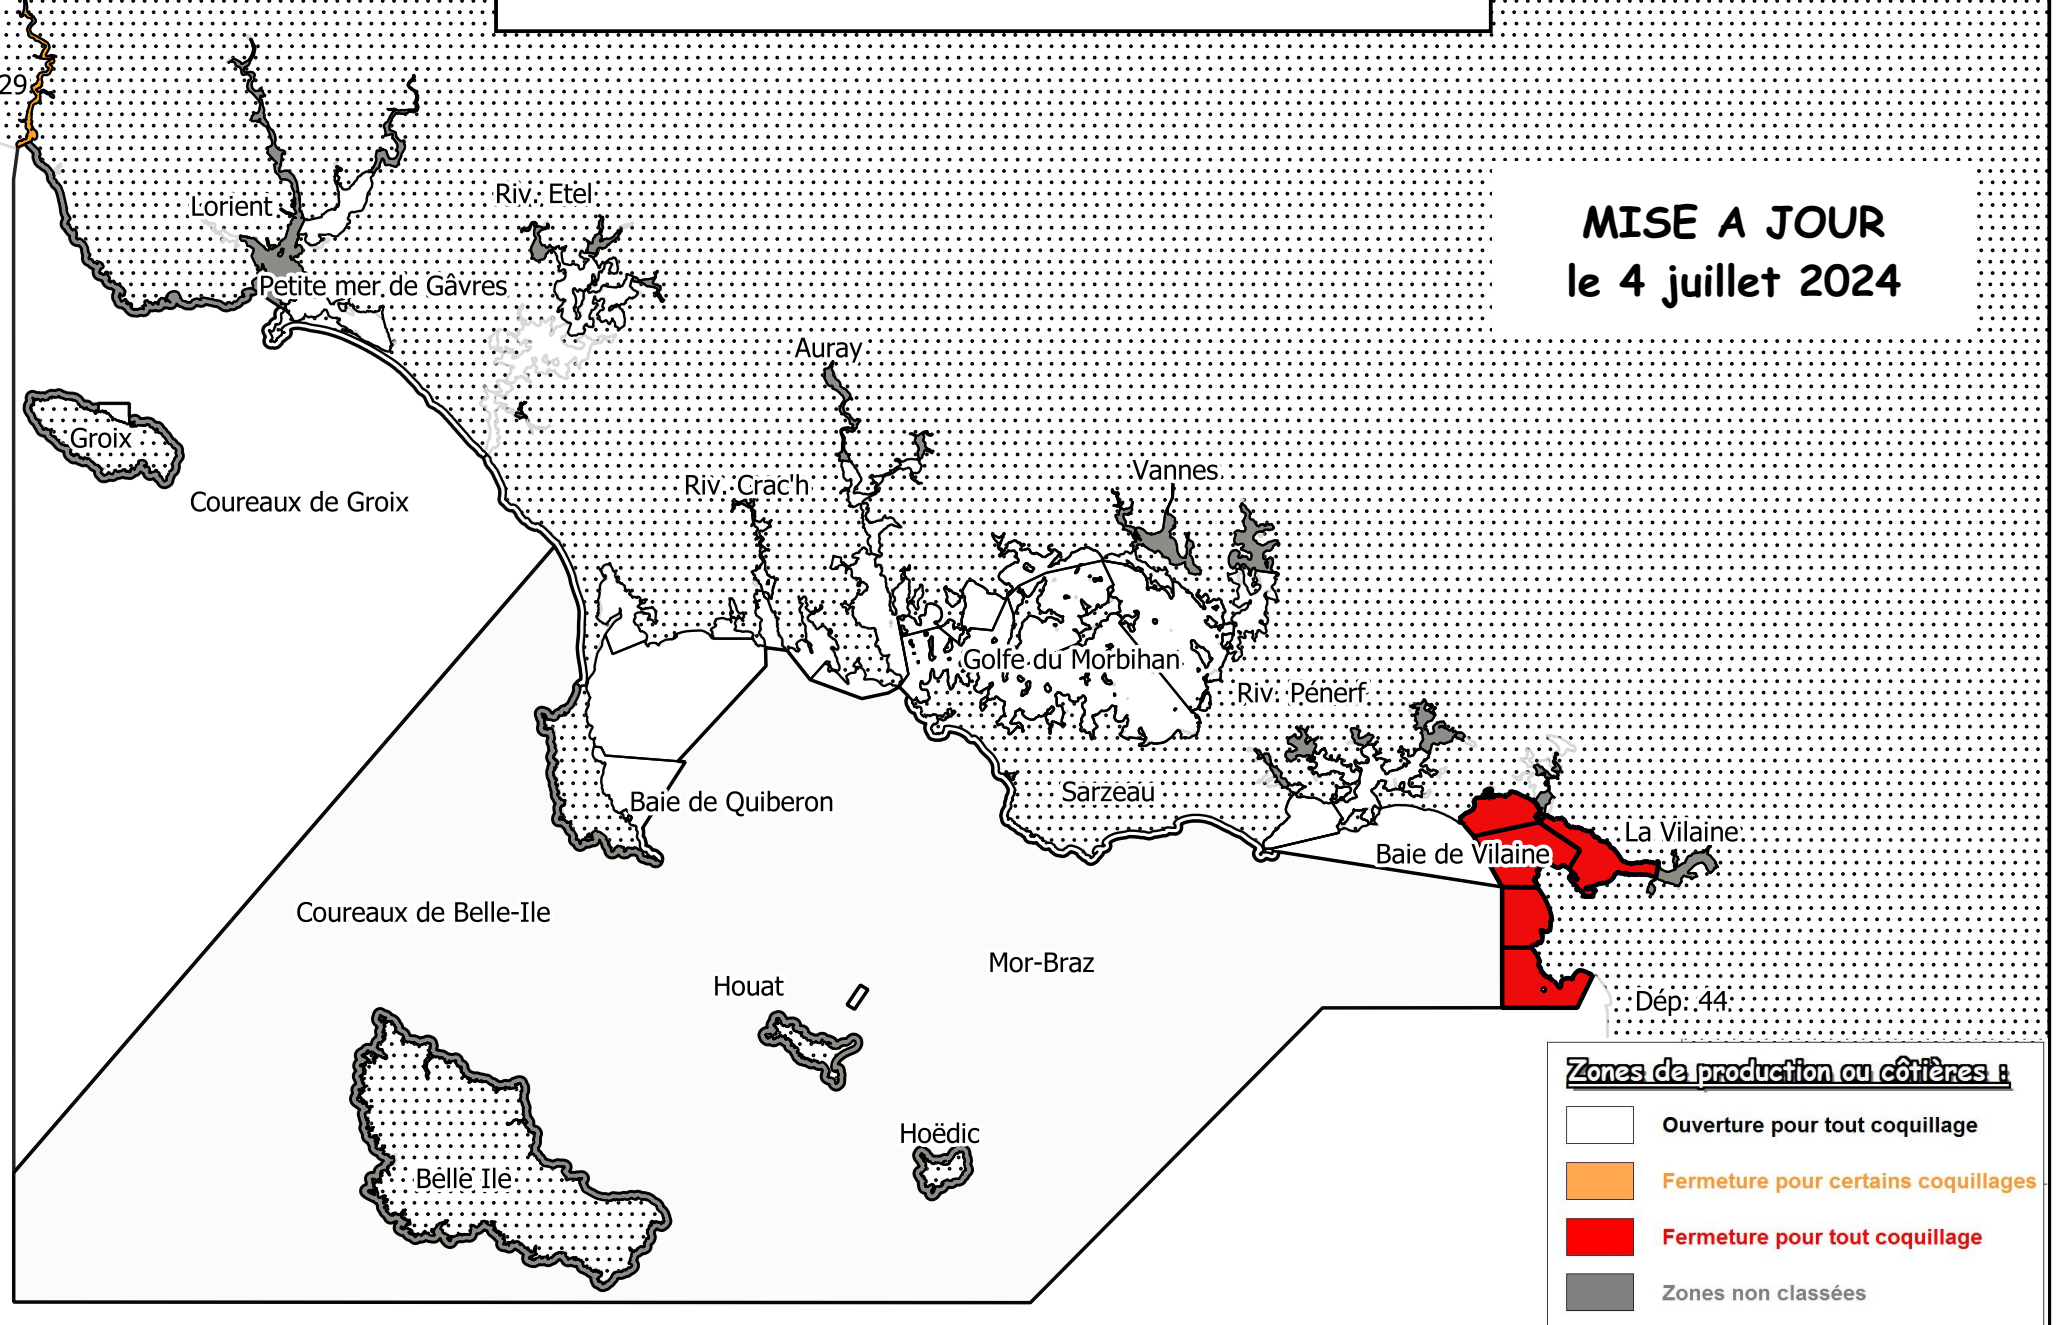

**Carte des zones de production de coquillages soumises  
à des fermetures sanitaires dans le Morbihan**

**MISE A JOUR  
le 4 juillet 2024**

( Carte établie à titre d'illustration. Pour les limites des zones, se référer au texte de l'arrêté préfectoral de classement sanitaire du 18 juillet 2023 )